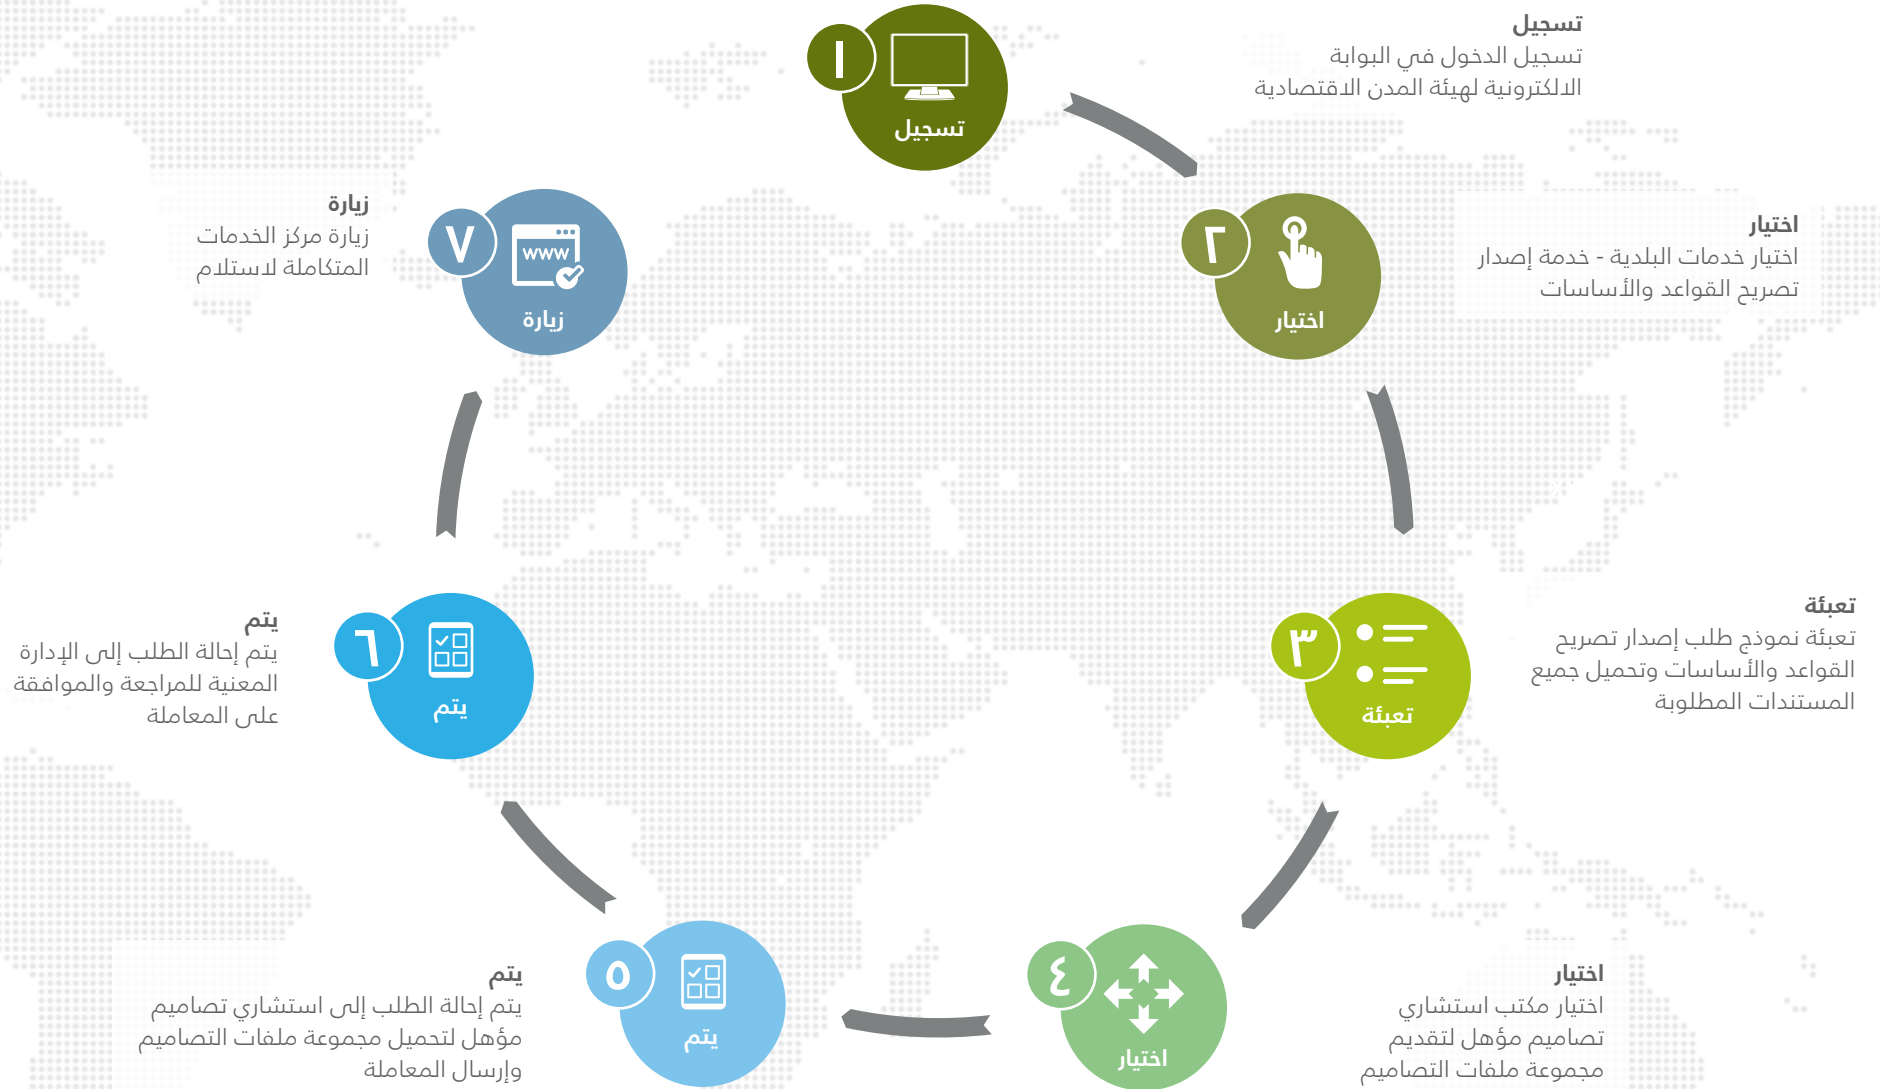

خدمات البلديات - إصدار تصريح القواعد والأساسات (المشاريع الترفيهية)

خدمات البلديات - إصدار تصريح القواعد والأساسات (المشاريع الترفيهية)

وصف الخدمة

خدمة تمكن مقدم الطلب في المدن الاقتصادية من بدء العمل في نطاق الأعمال المسموحة في هذا التصريح وهي أعمال الأساسات وقواعد المشروع. أعمال أخرى مثل بناء القبو غير مسموحة تحت هذا التصريح.